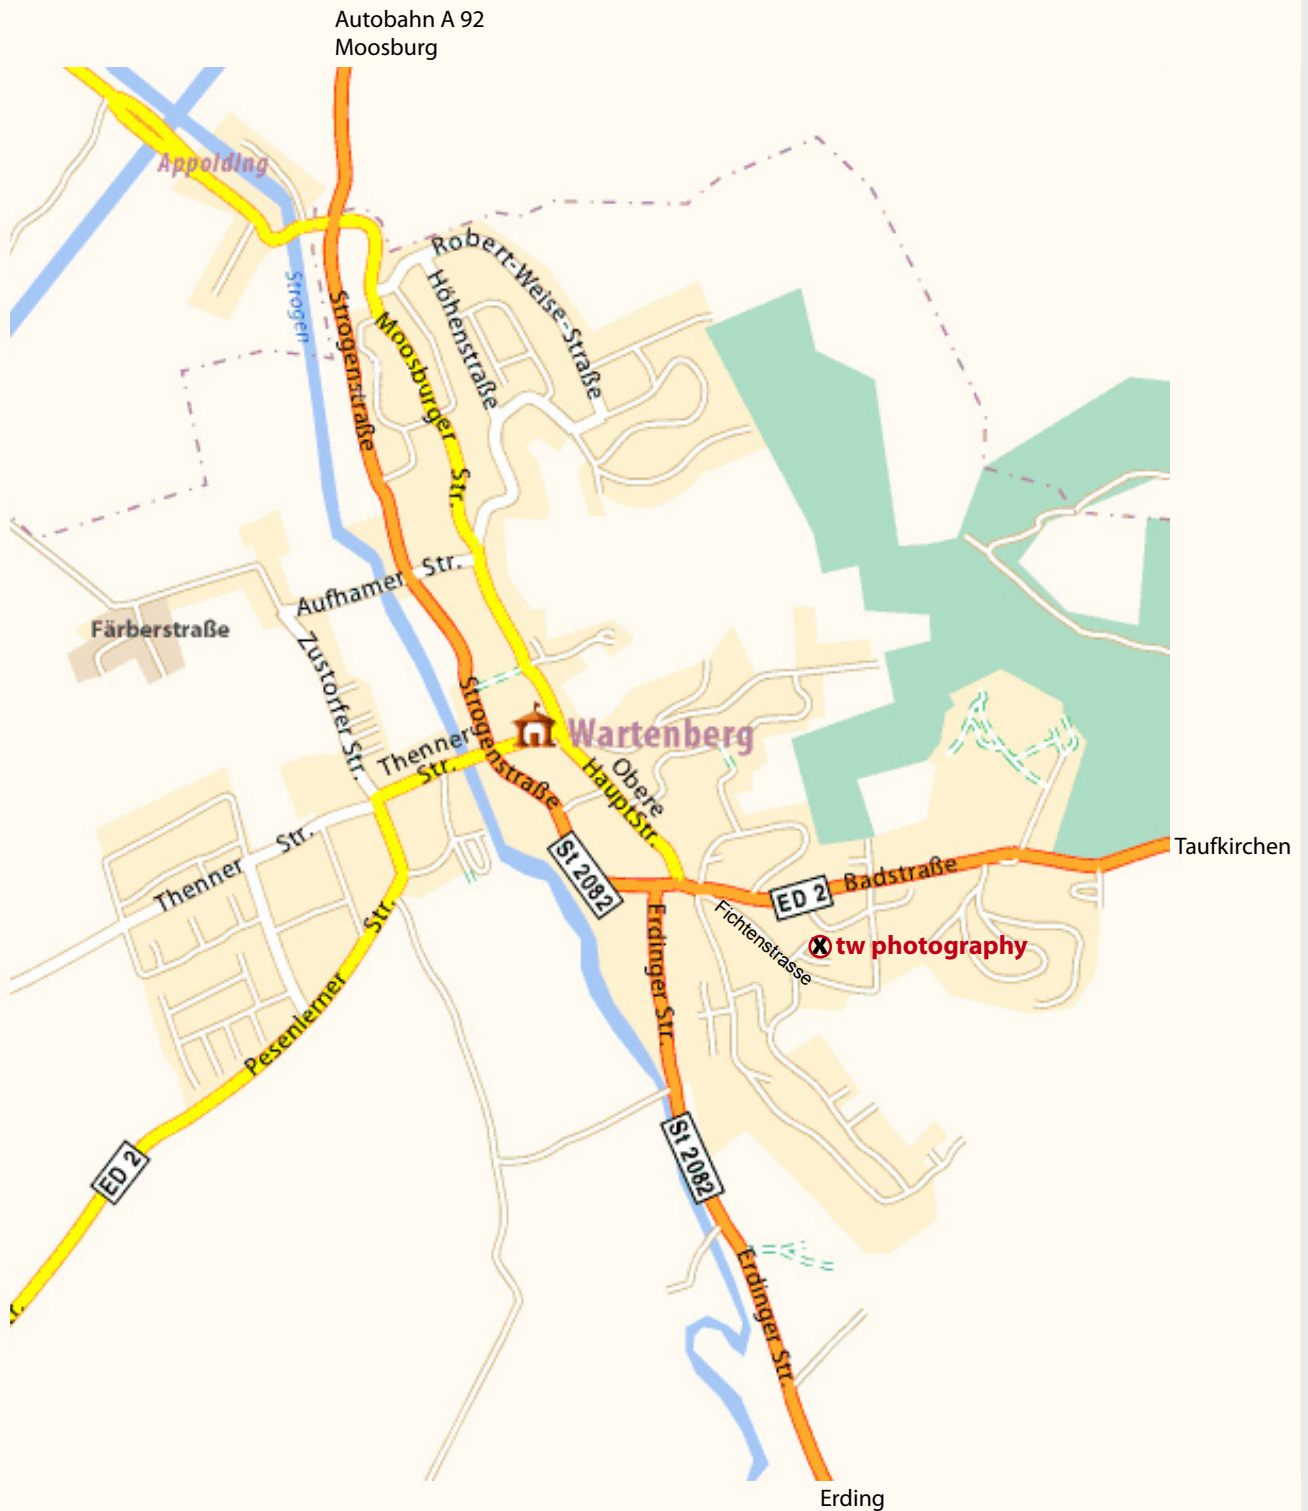

## Innerhalb Wartenberg

Die Hauptstrasse Richtung Taufkirchen verlassen.  
Erste Abzweigung rechts in die Fichtenstrasse,  
dann links in Sackgasse abbiegen.